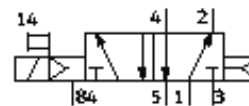

Elettrovalvola MVH-5-1/8-L-B-VI

Codice prodotto: 117423

FESTO

con bobina e azionatore manuale, senza connettore.

Foglio dati

Caratteristica	Valore
Funzione valvola	5/2, monostabile
Pressione di esercizio	3 ... 10 bar
Fluido di esercizio	Aria compressa filtrata, capacità filtrante 40 µm, lubrificata o non lubrificata
Attacco servopilotaggio 12	G1/8
Attacco pneumatico 1	G1/8
Attacco pneumatico 11	G1/8
Avvertenza sul materiale	contiene lubrificanti siliconici