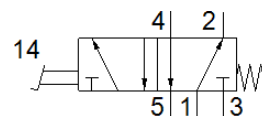

lábszelep F-5-1/4-B

Cikkszám: 8992

FESTO

nem reteszelő.

Ezt a típust vákuum üzemre is ajánljuk.

Adatlap

Jellemző	Érték
Szelep funkció	5/2 monostabil
Működtetés fajtája	kézi
Normál névleges átáramlás	550 l/min
Üzemi nyomás	-0.95 ... 10 bar
Konstruktív felépítés	Tányéros ülék
Visszaállítás fajtája	mechanikus rugó
Névleges méret	7 mm
Beépítési helyzet	tetszőleges
Vezérlési fajta	közvetlen
Áramlási irány	nem visszafordítható
Üzemi közeg	Sűrített levegő ISO 8573-1:2010 [7:4:4] szerint
PWIS conformity	VDMA24364-B1/B2-L
Környezeti hőmérséklet	-10 ... 60 °C
Működtető erő	78 N
Gyártmány súlya	705 g
Felfogási mód	átmenő furattal
Pneumatikus csatlakozás 1	G1/4
Pneumatikus csatlakozás 2	G1/4
Pneumatikus csatlakozás 3	G1/4
Pneumatikus csatlakozás 4	G1/4
Pneumatikus csatlakozás 5	G1/4
Material seals	NBR
Material housing	Alumínium présöntvény