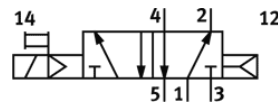

mágnesszelep

CM-5/2-1/4-FH

Cikkszám: 6154

Classic - nicht für Neukonstruktionen verwenden

FESTO

csatlakozó aljzattal és kézi segédműködtetéssel, csatlakozó lap nélkül.
Korszerű alternatívákat találhat, ha a keresőmezőbe beírja a típuskód első négy számjegyét.

Adatlap

Jellemző	Érték
Szelep funkció	5/2 monostabil
Működtetés fajtája	elektromos
Normál névleges átáramlás	1,400 l/min
Üzemi nyomás	1.5 ... 8 bar
Névleges méret	6.5 mm
Beépítési helyzet	tetszőleges
Kézi segédműködtetés	nyomó
Max.kapcsolási frekvencia	40 Hz
Kapcsolási idő be	28 ms
Üzemi közeg	Sűrített levegő ISO 8573-1:2010 [7:4:4] szerint
Megjegyzés az üzemi- és a vezérlő közeghez	Olajozott üzemelés lehetséges (a további működéshez szükséges)
PWIS conformity	VDMA24364 zone III
Közeg hőmérséklet	-10 ... 60 °C
Felfogási mód	csatlakozólapra
12 vezérlő levegő csatlakozás	G1/8
14 vezérlő levegő csatlakozás	G1/8
Pneumatikus csatlakozás 1	G1/4
Pneumatikus csatlakozás 2	G1/4
Pneumatikus csatlakozás 3	G1/4
Pneumatikus csatlakozás 4	G1/4
Pneumatikus csatlakozás 5	G1/4
Material seals	NBR
Material housing	Alumínium ötvözet
Material membrane	PUR