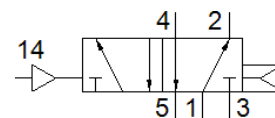

alapszelep C-5/2-1/4

Cikkszám: 5750

Classic - nicht für Neukonstruktionen verwenden

FESTO

Korszerű alternatívákat találhat, ha a keresőmezőbe beírja a típuskód első négy számjegyét.

Adatlap

Jellemző	Érték
Normál névleges átáramlás	1,400 l/min
Üzemi nyomás	1 ... 10 bar
Névleges méret	6.5 mm
Beépítési helyzet	tetszőleges
Kézi segédműködtetés	nyomó
Vezérlőnyomás	2 ... 10 bar
Max.kapcsolási frekvencia	40 Hz
Kapcsolási idő ki	28 ms
Kapcsolási idő be	24 ms
Üzemi közeg	Sűrített levegő ISO 8573-1:2010 [7:4:4] szerint
Megjegyzés az üzemi- és a vezérlő közeghez	Olajozott üzemelés lehetséges (a további működéshez szükséges)
PWIS conformity	VDMA24364 zone III
Közeg hőmérséklet	-10 ... 60 °C
Felfogási mód	csatlakozólapra
12 vezérlő levegő csatlakozás	G1/8
14 vezérlő levegő csatlakozás	G1/8
Pneumatikus csatlakozás 1	G1/4
Pneumatikus csatlakozás 2	G1/4
Pneumatikus csatlakozás 3	G1/4
Pneumatikus csatlakozás 4	G1/4
Pneumatikus csatlakozás 5	G1/4
Material seals	NBR
Material housing	Alumínium ötvözet
Material membrane	PUR