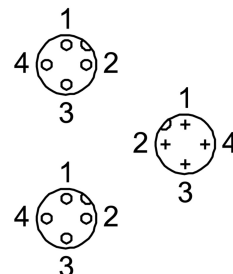

Dugaszolható T-csatlakozó NEDU-M12D4-M12T4-IS

Cikkszám: 562248

FESTO

Adatlap

Jellemző	Érték
Szabvány alapján	EN 61076-2-101
Robbanásvédelem	Vegye figyelembe a tanúsítványban található információt 1. zóna (ATEX) 2. zóna (ATEX) 21. zóna (ATEX) 22. zóna (ATEX)
Csatlakozási gyakoriság	100
Rögzítés módja	becsavarozható
Terméksúly	25.5 g
Elektromos csatlakozó	4 pólusú / 4 pólusú / 4 pólusú A kódolású / A kódolású / A kódolású Aljzat / aljzat / csatlakozó M12x1 / M12x1 / M12x1
DC üzemi feszültségi tartomány	0 V...30 V
Védettség	IP65 IP67
Környezeti hőmérséklet	-25 °C...85 °C
LABS konformitás	VDMA24364-B2-L
Alapanyaggal kapcsolatos megjegyzések	RoHS-kompatibilis
KBK korrózióállósági osztály	3 - nagy korróziós igénybevétel
Ház alapanyaga	Megerősített TPE-U(PU) Cink-présöntvény
Hollandi anya alapanyaga	PA-erősítéssel
Tömítések alapanyaga	FPM
Dugaszolható érintkezők alapanyaga	Rézötvözet aranyozott