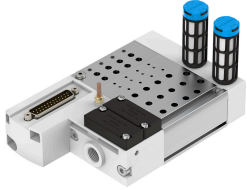

Csatlakozó lécc VABM-C8-12E-G14-4-M1

Cikkszám: 557653

FESTO

Adatlap

Jellemző	Érték
Raszterméret	12 mm
Szelephelyek max. száma	4
KBK korrózióállósági osztály	0 - nincs korróziós igénybevétel
LABS konformitás	VDMA24364-B1/B2-L
Szeleprögztetés max. meghúzási nyomatéka	0.6 Nm
Max. meghúzási nyomaték falra szereléshez	5 Nm
Terméksúly	484 g
1. pneumatikus csatlakozás	G1/4
3. pneumatikus csatlakozás	G1/4
5. pneumatikus csatlakozó	G1/4
Alapanyaggal kapcsolatos megjegyzések	RoHS-kompatibilis
Csatlakozó lécc alapanyaga	Kovácsolt alumínium ötvözet