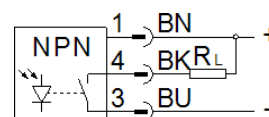

## Adatlap

Jellemző	Érték
Engedély	RCM Mark c UL us - Listed (OL)
CE jel (lásd konformitási nyilatkozat)	EU-EMV-irányelv szerint
Anyag megjegyzés	Réz- és PTFE-mentes LABS-tartalmú anyagokat tartalmaz RoHS konform
Mért érték	Pozíció
Mérési elv	optoelektronikus
Mérési eljárás	Villás fényesorompó
Világítás típusa	vörös
Minimális tárgyméret	0.5 mm
Környezeti hőmérséklet	-10 ... 60 °C
Ismétlési pontosság	0.06 mm
Kapcsoló kimenet	NPN
Kapcsoló elem funkció	átkapcsolható
Hiszterézis	≤ 0.25 mm
Max.kapcsolási frekvencia	4,000 Hz
Max.kimeneti áram	200 mA
Rövidzár védett	pulzáló
Üzemi feszültségtartomány DC	10 ... 35 V
Maradó hullámosság	± 5 %
Üresjáratú áram	30 mA
Polaritás felcserélése elleni védelem	üzemi feszültség csatlakozókhoz
Elektromos csatlakozás	3 sarkú M8x1 Csatlakozó
Méret	Villa 80x55 mm
Villatávolság	80 mm
Gyártmány súlya	130 g
Material housing	Horgany présöntvény lakkozott
Kapcsolási állapot jelző	LED, sárga
Beállítási lehetőségek	Potenciométer
Védettség	IP67
Szigetelési feszültség	50 V
Lökőfeszültség-szilárdság	0.8 kV
KBK korrózióállósági osztály	0 - nincs korróziós károsodás
Szenyeződés foka	3