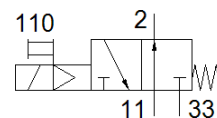

## Adatlap

Jellemző	Érték
Szelep funkció	3/2 nyitott monostabil
Működtetés fajtája	elektromos
Normál névleges átáramlás	90 l/min
Üzemi nyomás	0 ... 8 bar
Konstruktív felépítés	Tányéros ülék
Visszaállítás fajtája	mechanikus rugó
Védettség	IP65
Névleges méret	1.3 mm
Beépítési helyzet	tetszőleges
Kézi segédműködtetés	reteszelő
Kapcsolási idő ki	14 ms
Kapcsolási idő be	10 ms
KBK korrózióállósági osztály	2 - mérsékelt korróziós károsodás
Közeg hőmérséklet	-10 ... 60 °C
Környezeti hőmérséklet	-5 ... 40 °C
Gyártmány súlya	60 g
84 vezérlő lefűväs csatlakozás	M5
Pneumatikus csatlakozás 1	G1/8
Pneumatikus csatlakozás 2	G1/8
Pneumatikus csatlakozás 3	G1/8
Anyag információ, tömítések	NBR
Anyag információ, ház	Alumínium eloxált