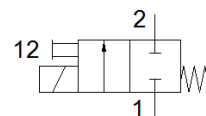

## Adatlap

Jellemző	Érték
Szelep funkció	2/2 zárt monostabil
Működtetés fajtája	elektromos
Normál névleges átáramlás	90 l/min
Üzemi nyomás	0 ... 8 bar
Konstruktív felépítés	Tányéros ülék
Visszaállítás fajtája	mechanikus rugó
Védettség	IP65
Névleges méret	1.3 mm
Beépítési helyzet	tetszőleges
Kézi segédműködtetés	reteszelő
Kapcsolási idő ki	14 ms
Kapcsolási idő be	10 ms
KBK korrózióállósági osztály	2 - mérsékelt korróziós károsodás
Közeg hőmérséklet	-10 ... 60 °C
Környezeti hőmérséklet	-5 ... 40 °C
Gyártmány súlya	60 g
84 vezérlő lefűvés csatlakozás	M5
Pneumatikus csatlakozás 1	G1/8
Pneumatikus csatlakozás 2	G1/8
Anyag információ, tömítések	NBR
Anyag információ, ház	Alumínium eloxált