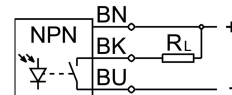

Reflex érzékelő SOEG-RT-M18W-NS-K-2L

Cikkszám: 537717

FESTO

Adatlap

| Jellemző | Érték |
|---|-------------------------------------|
| Kialakítás | kerek |
| Megfelel a szabványnak | EN 60947-5-2 |
| Engedély | RCM jelzés c UL us - Listed (OL) |
| CE-jelölés (lásd a megfelelőségi nyilatkozatot) | EU EMC-irányelv szerint |
| Méret | Pozíció |
| Mérési elv | optoelektronikai |
| Mérési eljárás | Reflexiós fénykapcsoló |
| Fény fajtája | piros |
| Hatótáv | 0 mm...600 mm |
| Környezeti hőmérséklet | -25 °C...55 °C |
| Kapcsolókimenet | NPN |
| Kapcsolóelem-funkció | Világosra kapcsoló |
| Max. kapcsolási frekvencia | 1000 Hz |
| Max. kimeneti áram | 200 mA |
| Feszültségesés | 2 V |
| Rövidzárlat elleni védelem | ciklusos |
| DC üzemi feszültségi tartomány | 10 V...36 V |
| Maradék hullámosság | 20% |
| Üresjáratú áram | 15 mA |
| Póluscserre elleni védelem | minden elektromos csatlakozóhoz |
| Elektromos csatlakozó | 3-eres Kábel |
| Kábelhossz | 2.5 m |
| Kábelköpeny alapanyaga | TPE-U(PUR) |
| Méret | M18x1 |
| Rögzítés módja | ellenanyával |
| Meghúzási nyomaték | 20 Nm |
| Terméksúly | 123 g |
| Ház alapanyaga | Sárgaréz krómozott |

| Jellemző | Érték |
|---|--|
| Hollandi anya alapanyaga | Sárgaréz krómozott |
| Kapcsolásiállapot kijelző | Sárga LED |
| Funkció tartalékkijelző | Zöld LED |
| Beállítási lehetőségek | Potméter |
| Beállítási tartomány alsó határa | 100 mm |
| Beállítási tartomány felső határa | 600 mm |
| Környezeti hőmérséklet mozgatható kábelvezetés esetén | -5 °C...55 °C |
| Védettség | IP65 IP67 |
| KBK korrózióállósági osztály | 1 - alacsony korrózióknak való kitettség |
| LABS konformitás | VDMA24364-B2-L |