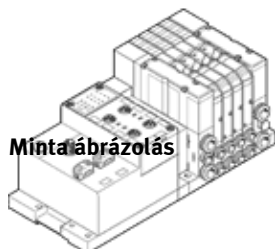

Szelepsziget CPA10-ASI-VI

Cikkszám: 535847

FESTO

10 mm-es raszter.

Depending on the configuration, the illustrations, the technical data on the data sheet and the relevant accessories might not exactly match this product.

Adatlap

~ConfIndependentDatasheet

Jellemző	Érték
Szelep funkció	2x3/2 nyitott/zárt monostabil 2x3/2 zárt monostabil 2x3/2 nyitott monostabil 5/2 monostabil 5/2 bistabil 5/3 tápnyomás alatt 5/3 lefúvott 5/3 zárt
Normál névleges átáramlás	300 l/min
Üzemi nyomás	-0.9 ... 10 bar
Elektromos csatlakoztatás	AS-Interface
Szelephelyek max.száma	8
Nyomáshozók max. száma	4
Környezeti hőmérséklet	-5 ... 50 °C
Méret	10 mm
Védettség	IP65
Raszter méret	10 mm
Működtetés fajtája	elektromos
Szelepsziget típus	12
Konstruktív felépítés	Körtolattyú
Vezérlő levegő ellátás	külső belső
Szelep felépítése	moduláris és bővíthető
Kapcsolási pozíció jelző	LED
Vezérlőnyomás	3 ... 8 bar
Névleges üzemi feszültség, DC	24 V
CE jel (lásd konformitási nyilatkozat)	EU-EMV-irányelv szerint
KBK korrózióállósági osztály	2
Közeg hőmérséklet	-5 ... 50 °C