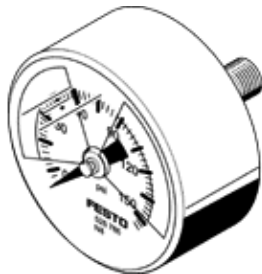

Manométer MA-63-145-N1/4-PSI-E-RG

Cikkszám: 530393

FESTO

a kijelzés egysége psi, beállítható vörös/zöld tartomány.
Ez a termék csak a Festo USA vállalattól rendelhető.

Adatlap

Jellemző	Érték
Kijelzési tartomány [psi]	0 ... 145 psi
A következő szabványnak felel meg:	EN 837-1
Névleges méret, manométer	63
Konstruktív felépítés	Csőrugós manométer
Felfogási mód	Vezeték beépítés
Üzemi közeg	Nemesgázok semleges folyadékok
Üzemi nyomás	0 ... 145 Psi
Változó terhelés tényező	0.66
Mérés pontossági osztály	2,5
Védettség	IP43
Közeg hőmérséklet	-20 ... 60 °C
Környezeti hőmérséklet	-20 ... 60 °C
Anyag megjegyzés	RoHS konform
Csatlakozási helyzet	Hátoldal központos
Pneumatikus csatlakozás	NPT1/4-18
Közeggel érintkező anyagok	Sárgaréz
Anyag információ, becsavarható tengely	Sárgaréz
Anyag információ, ház	ABS
Anyag információ, ablak	PMMA
Ház színe	fekete
Gyártmány súlya	90 g
Megjegyzés az üzemi- és a vezérlő közeghez	nincs oxigén nincs acetilén