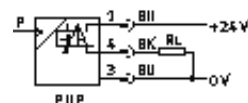

## Adatlap

Jellemző	Érték
Kapcsoló kimenet	PNP
Kapcsoló elem funkció	Záró érintkezők
Kapcsolási funkció	Küszöbérték fix hiszterézissel
Elektromos csatlakozás	Csatlakozó M8x1 3 sarkú EN 60947-5-2 szerint kerek alakú
Védettség	IP40
Pneumatikus csatlakozás	QS-3
Beépítési helyzet	tetszőleges
Rövidzár védett	pulzáló
Mért érték	Relatív nyomás
Mérési eljárás	Piezorezisztív nyomáskapcsoló
Polaritás felcserélése elleni védelem	valamennyi elektromos csatlakozáshoz
Küszöbérték beállítási tartomány	0 ... 100 %
Kapcsolási állapot jelző	LED, sárga
Üzemi feszültségtartomány DC	15 ... 30 V
Max.kimeneti áram	100 mA
Üzemi közeg	szűrt, nem olajozott sűrített levegő, szűrő finomság 40 µm szűrt, olajozott sűrített levegő, szűrő finomság 40 µm
CE jel (lásd konformitási nyilatkozat)	EU-EMV-irányelv szerint
KBK korrózióállósági osztály	2
Közeg hőmérséklet	0 ... 50 °C
Környezeti hőmérséklet	0 ... 50 °C
Engedély	c UL us - Recognized (OL) C-Tick
Gyártmány súlya	19 g
Nyomás méréstartomány kezdeti érték	0 bar
Nyomás méréstartomány végérték	-1 bar
FS hiszterézis	2 %
Kapcsolási pont reprodukálhatóság	0.3 %
Felfogási mód	tartozékokkal
Anyag megjegyzés	LABS-tartalmú anyagokat tartalmaz
Anyag információ, ház	PA POM PPS erősítésű