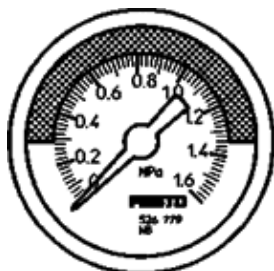

manométer

MA-50-1,6-R1/4-MPA-E-RG

Cikkszám: 526782

FESTO

a kijelzés egysége MPa, beállítható vörös/zöld tartomány.

Adatlap

Jellemző	Érték
Display range	0 ... 1.6 MPa
A következő szabványnak felel meg:	EN 837-1
Névleges méret, manométer	50
Konstruktív felépítés	Csőrugós manométer
Felfogási mód	Vezeték beépítés
Üzemi közeg	Nemesgázok semleges folyadékok
Operating pressure MPa	0 ... 1.6 MPa
Üzemi nyomás	0 ... 16 bar
Operating pressure	0 ... 232 psi
Változó terhelés tényező	0.66
Mérés pontosság osztály	2,5
Védettség	IP43
Közeg hőmérséklet	-20 ... 60 °C
Környezeti hőmérséklet	-20 ... 60 °C
PWIS conformity	VDMA24364-B1/B2-L
Anyag megjegyzés	RoHS konform
Csatlakozási helyzet	Hátoldal központos
Pneumatikus csatlakozás	R1/4
Közeggel érintkező anyagok	Sárgaréz
Material of threaded plug	Sárgaréz
Material housing	ABS
Material screen	PMMA
Ház színe	fekete
Gyártmány súlya	75 g
Megjegyzés az üzemi- és a vezérlő közeghez	nincs acetilén nincs oxigén