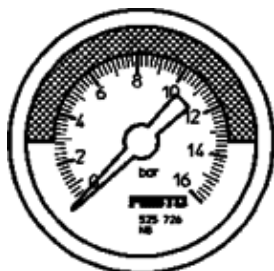

# manométer

## MA-50-16-R1/4-E-RG

Cikkszám: 525729

FESTO

a kijelzés egysége bar, beállítható vörös/zöld tartomány.

## Adatlap

Jellemző	Érték
Kijelzési tartomány [bar]	0 ... 16 bar
A következő szabványnak felel meg:	EN 837-1
Névleges méret, manométer	50
Konstruktív felépítés	Csőrugós manométer
Felfogási mód	Vezeték beépítés
Üzemi közeg	Nemesgázok semleges folyadékok
Operating pressure MPa	0 ... 1.6 MPa
Üzemi nyomás	0 ... 16 bar
Operating pressure	0 ... 232 psi
Változó terhelés tényező	0.66
Mérés pontosság osztály	2,5
Védettség	IP43
Közeg hőmérséklet	-20 ... 60 °C
Környezeti hőmérséklet	-20 ... 60 °C
PWIS conformity	VDMA24364-B1/B2-L
Anyag megjegyzés	RoHS konform
Csatlakozási helyzet	Hátoldal központos
Pneumatikus csatlakozás	R1/4
Közeggel érintkező anyagok	Sárgaréz
Material of threaded plug	Sárgaréz
Material housing	ABS
Material screen	PMMA
Ház színe	fekete
Gyártmány súlya	75 g
Megjegyzés az üzemi- és a vezérlő közeghez	nincs acetilén nincs oxigén