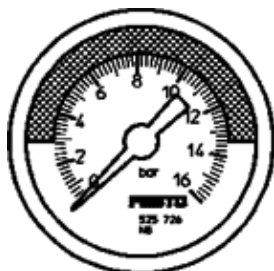

manométer

MA-40-16-R1/8-E-RG

Cikkszám: 525726

FESTO

a kijelzés egysége bar, beállítható vörös/zöld tartomány.

Adatlap

Jellemző	Érték
Kijelzési tartomány [bar]	0 ... 16 bar
A következő szabványnak felel meg:	EN 837-1
Névleges méret, manométer	40
Konstruktív felépítés	Csőrugós manométer
Felfogási mód	Vezeték beépítés
Üzemi közeg	Nemesgázok semleges folyadékok
Operating pressure MPa	0 ... 1.6 MPa
Üzemi nyomás	0 ... 16 bar
Operating pressure	0 ... 232 psi
Változó terhelés tényező	0.66
Mérés pontosság osztály	2,5
Védettség	IP43
Közeg hőmérséklet	-20 ... 60 °C
Környezeti hőmérséklet	-20 ... 60 °C
PWIS conformity	VDMA24364-B1/B2-L
Anyag megjegyzés	RoHS konform
Csatlakozási helyzet	Hátoldal központos
Pneumatikus csatlakozás	R1/8
Közeggel érintkező anyagok	Sárgaréz
Material of threaded plug	Sárgaréz
Material housing	ABS
Material screen	PMMA
Ház színe	fekete
Gyártmány súlya	60 g
Megjegyzés az üzemi- és a vezérlő közeghez	nincs acetilén nincs oxigén