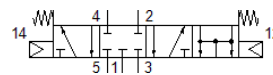

alapszelep test

LC-5/4-1/4

Cikkszám: 4690

Kifutó termék

FESTO

Kifutó típus. 2022-ig szállítható. Alternatív termék: lásd Támogatás portál.

Adatlap

Jellemző	Érték
Operating pressure MPa	0.2 ... 0.8 MPa
Üzemi nyomás	2 ... 8 bar
Környezeti hőmérséklet	-10 ... 60 °C
Gyártmány súlya	810 g
Pneumatikus csatlakozás 1	G1/4