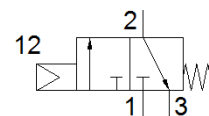

alapszelep test LC-3-1/8

Cikkszám: 3737

Kifutó termék

FESTO

Kifutó típus. 2018-ig szállítható. Alternatív termék: lásd Támogatás portál.

Adatlap

Jellemző	Érték
Normál névleges átáramlás	80 l/min
Üzemi nyomás	0 ... 8 bar
Pneumatikus csatlakozás 1	G1/8