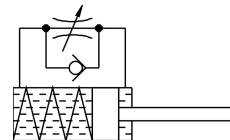

## Adatlap

Jellemző	Érték
Méret	5
Löklet	8 mm
Csillapítás	önbeállító sima jellegű görbe
Beépítési helyzet	tetszés szerint
Pozíciófelismerés	nélkül
Max. ütközési sebesség	2 m/s
Visszaállítási idő szobahőmérsékleten	0.2 s
Visszaállítási idő minimális környezeti hőmérsékleten	1 s
Működési mód	egyszeres működésű nyomó
KBK korrózióállósági osztály	2 - mérsékelt korróziós igénybevétel
LABS konformitás	VDMA24364-B2-L
Környezeti hőmérséklet	-10 °C...80 °C
Csillapítási hossz	8 mm
Max. ütközőerő	200 N
Maximális energiafogyasztás löketenként	1.3 J
Max. energiafogyasztás óránként	10000 J
Max. visszamaradó energia	0.01 J
Visszaállító erő	0.9 N
Minimális betolási erő	7.5 N
Terméksúly	8 g
Tömegtartomány	2 kg
Rögzítés módja	ellenanyával
Alapanyaggal kapcsolatos megjegyzések	RoHS-kompatibilis
Tömítések alapanyaga	NBR
Ház alapanyaga	erősen ötvözött acél
Dugattyúrúd alapanyaga	erősen ötvözött acél