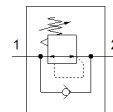

nyomásszabályozó szelep LR-1/4-NPT-QS-5/16-U

Cikkszám: 190933

Kifutó termék

Kifutó típus. 2021-ig szállítható. Alternatív termék: lásd Támogatás portál.

FESTO

Adatlap

Jellemző	Érték
Szabályozó funkció	Állandó kimenő nyomás
Pneumatikus csatlakozás 1	1/4 NPT
Pneumatikus csatlakozás 2	QS-5/16
Felfogási mód	becsavarható
1 bemeneti nyomás	0 ... 10 bar
Környezeti hőmérséklet	0 ... 60 °C
Material housing	PBT erősítésű
Üzemi közeg	Sűrített levegő ISO8573-1:2010 [7:::-] szerint
Beépítési helyzet	tetszőleges
Gyártmány súlya	60 g
Material of threaded plug	Sárgaréz