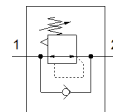

## Adatlap

Jellemző	Érték
Szabályozó funkció	Állandó kimenő nyomás
Pneumatikus csatlakozás 1	1/8 NPT
Pneumatikus csatlakozás 2	QS-1/4
Felfogási mód	becsavarható
1 bemeneti nyomás	0 ... 10 bar
Környezeti hőmérséklet	0 ... 60 °C
Material housing	PBT erősítésű
Üzemi közeg	Sűrített levegő ISO8573-1:2010 [7:::-] szerint
Beépítési helyzet	tetszőleges
Gyártmány súlya	37 g
Material of threaded plug	Sárgaréz