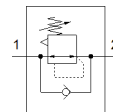

nyomásszabályozó szelep LR-1/8-NPT-QS-3/16-U

Cikkszám: 190928

Kifutó termék

Kifutó típus. 2021-ig szállítható. Alternatív termék: lásd Támogatás portál.

FESTO

Adatlap

Jellemző	Érték
Szabályozó funkció	Állandó kimenő nyomás
Pneumatikus csatlakozás 1	1/8 NPT
Pneumatikus csatlakozás 2	QS-3/16
Felfogási mód	becsavarható
1 bemeneti nyomás	0 ... 10 bar
Környezeti hőmérséklet	0 ... 60 °C
Material housing	PBT erősítésű
Üzemi közeg	Sűrített levegő ISO8573-1:2010 [7:::-] szerint
Beépítési helyzet	tetszőleges
Gyártmány súlya	37 g
Material of threaded plug	Sárgaréz