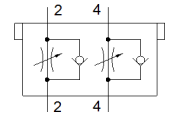

fojtó-visszacsapó szelep CPV14-BS-2XGRZZ-1/8

Cikkszám: 184142

Classic - nicht für Neukonstruktionen verwenden

a Compact Performance (CP14) sorozatú szelepekhez.

Korszerű alternatívákat találhat, ha a keresőmezőbe beírja a típuskód első négy számjegyét.

FESTO

Adatlap

Jellemző	Érték
PWIS conformity	VDMA24364-B1/B2-L
Gyártmány súlya	54 g
Anyag megjegyzés	RoHS konform