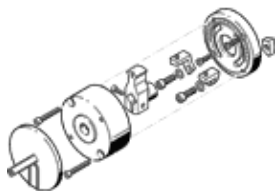

# ütköző készlet KSM-8

Cikkszám: 175834

FESTO

DSM-... hajtóműhöz, fokozatmentesen állítható, véghelyzet finomállítással.

## Adatlap

Jellemző	Érték
Méret	8
Az elfordítási szög beállítási tartománya	0 ... 180 deg
Fordítási szög	180 deg
Beépítési helyzet	tetszőleges
Finomállítás	-5 deg
Konstrukciós felépítés	Ütközőkar
Pozíció felismerés	nélkül/nincs
PWIS conformity	VDMA24364-B1/B2-L
Környezeti hőmérséklet	0 ... 60 °C
Gyártmány súlya	70 g
Material of cover	PA erősítésű
Material stops	erősen ötvözött acél, rozsdamentes
Material housing	Alumínium eloxált