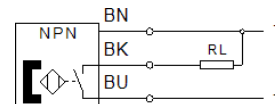

## SMT0-4U-NS-K-LED-24

Cikkszám: 152837

Classic - nicht für Neukonstruktionen verwenden

FESTO

világító dióddal és beépített védőkapcsolással, felfogó készlet nélkül.  
Korszerű alternatívákat találhat, ha a keresőmezőbe beírja a típuskód első négy számjegyét.

## Adatlap

Jellemző	Érték
Konstrukció	kerek
A következő szabványon alapul:	EN 60947-5-2
Engedély	RCM Mark
CE jel (lásd konformitási nyilatkozat)	EU-EMV-irányelv szerint in accordance with EU RoHS directive
UKCA marking (see declaration of conformity)	To UK instructions for EMC To UK RoHS instructions
Anyag megjegyzés	RoHS konform
Mért érték	Pozíció
Mérési elv	mágneses induktív
Környezeti hőmérséklet	-25 ... 70 °C
Ismétlési pontosság	0.2 mm
Kapcsoló kimenet	NPN
Kapcsoló elem funkció	Záró érintkezők
Bekapcsolási idő	≤ 5 ms
Kikapcsolási idő	≤ 5 ms
Max.kimeneti áram	200 mA
Max.kapcsolási teljesítmény, DC	6 W
Feszültség kimaradás	≤ 2 V
Induktív védőkapcsolás	beépített
Legkisebb terhelő áram	0.1 mA
Maradó áram	≤ 0.01 mA
Rövidzár védett	pulzáló
Túlterhelés állóság	rendelhető
Üzemi feszültségtartomány DC	10 ... 30 V
Maradó hullámosság	10 %
Polaritás felcserélése elleni védelem	valamennyi elektromos csatlakozáshoz
1. elektromos csatlakozás, csatlakozási típus	Kábel
1. elektromos csatlakozás, csatlakozási technika	nyitott vég
1. elektromos csatlakozás, pólusok/erek száma	3
Csatlakozó, kimeneti irány	hosszában
Kábelhossz	2.5 m
Vezetési tulajdonság	Standard
A kábelköpeny színe	szürke
Material cable sheath	PVC
Material insulation	PVC
Érvégek	Ónozott
Felfogási mód	tartozékokkal
Max.meghúzási nyomaték	0.8 Nm
Beépítési helyzet	tetszőleges
Gyártmány súlya	70 g
Ház színe	fekete

Jellemző	Érték
Material housing	PET
Kapcsolási állapot jelző	LED, sárga
Környezeti hőmérséklet mozgatható kábelkötegnél	-5 ... 70 °C
Védettség	IP67
PWIS conformity	VDMA24364-B2-L