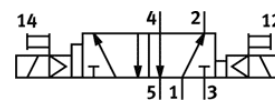

Mágnesszelep JDMUH-5/2-D-1C-VI

Cikkszám: 119666

FESTO

szelepszigethez

Kifutó típus. 2011-ig szállítható.

Adatlap

Jellemző	Érték
Szelep funkció	5/2 bistabil
Méret	42 mm
Üzemi közeg	szűrt sűrített levegő, szűrő finomság 40 µm, olajozott vagy olajozatlan
Pneumatikus csatlakozás 1	Csatlakozólap
Pneumatikus csatlakozás 2	Csatlakozólap
Pneumatikus csatlakozás 3	Csatlakozólap
Pneumatikus csatlakozás 4	Csatlakozólap
Pneumatikus csatlakozás 5	Csatlakozólap