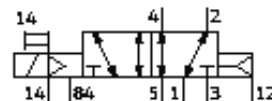

Mágnesszelep

MVH-5-1/4-L-S-B-VI

Cikkszám: 117429

FESTO

mágnestekerccsel és kézi segédműködtetéssel, csatlakozó aljzat nélkül.
Ezt a típust vákuum üzemre is ajánljuk.

Adatlap

Jellemző	Érték
Szelep funkció	5/2 monostabil
Üzemi nyomás	-0.9 ... 10 bar
Vezérlőnyomás	3 ... 10 bar
Üzemi közeg	szűrt sűrített levegő, szűrő finomság 40 µm, olajozott vagy olajozatlan Vákuum
Vezérlő közeg	szűrt sűrített levegő, szűrő finomság 40 µm, olajozott vagy olajozatlan
12 vezérlő levegő csatlakozás	G1/4
Pneumatikus csatlakozás 1	G1/4
Pneumatikus csatlakozás, 11	G1/4
Anyag megjegyzés	LABS-tartalmú anyagokat tartalmaz