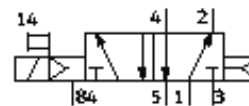

## MVH-5-1/4-L-B-VI

Cikkszám: 117427

FESTO

mágnestekerccsel és kézi segédműködtetéssel, csatlakozó aljzat nélkül.