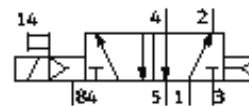

Mágnesszelep

MVH-5-1/8-L-B-VI

Cikkszám: 117423

FESTO

mágnestekerccsel és kézi segédműködtetéssel, csatlakozó aljzat nélkül.

Adatlap

Jellemző	Érték
Szelep funkció	5/2 monostabil
Üzemi nyomás	3 ... 10 bar
Üzemi közeg	szűrt sűrített levegő, szűrő finomság 40 µm, olajozott vagy olajozatlan
12 vezérlő levegő csatlakozás	G1/8
Pneumatikus csatlakozás 1	G1/8
Pneumatikus csatlakozás, 11	G1/8
Anyag megjegyzés	LABS-tartalmú anyagokat tartalmaz