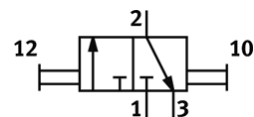

Kézi tolattyús szelep W-3-3/8-NPT

Cikkszám: 10416

FESTO

3/2-utú szelep, birstabil

Ez a termék csak a Festo USA vállalattól rendelhető.

Ezt a típust vákuum üzemre is ajánljuk. Vákuumcsatlakozás 1 (P).

Kifutó típus. 2012-ig szállítható.

Adatlap

Jellemző	Érték
Pneumatikus csatlakozás 1	NPT3/8-18
Pneumatikus csatlakozás 2	NPT3/8-18