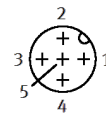

Spojni vod NEBC-M12G5-S-1,5-N-M12G5

Broj artikla: 8085741

FESTO

Tehnički podaci

Svojstvo	Vrijednost
Identifikacija kabela	s priborom
Učestalost priključivanja	500
Težina proizvoda	163 g
Električni spoj 1, funkcija	Strana Fieldbus uređaja
Električni spoj 1, dizajn	okruglo
Električni spoj 1, tip konektora	Utikači
Električni spoj 1, kabelski izlaz	Ravno
Električni spoj 1, tehnologija spajanja	M12x1, A-coded u skladu s EN 61076-2-101
Električni spoj 1, broj pinova/žica	5
Električni spoj 1, zauzeti pinovi/žice	5
Električni spoj 1, tip ugradnje	Zakretno završavanje
Električni spoj 2, funkcija	Strana upravljačke jedinice
Električni spoj 2, dizajn	okruglo
Električni spoj 2, tip konektora	Utikači
Električni spoj 2, kabelski izlaz	Ravno
Električni spoj 2, tehnologija spajanja	M12x1, A-coded u skladu s EN 61076-2-101
Električni spoj 2, broj pinova/žica	5
Električni spoj 2, zauzeti pinovi/žice	5
Električni spoj 2, tip ugradnje	Zakretno završavanje
Područje pogonskog napona DC	0 ... 30 V
Područje pogonskog napona AC	0 ... 30 V
Strujna opteretivost kod 40°C	4 A
Čvrstoća na udarno naprezanje	0,8 kV
Duljina kabela	1,5 m
Svojstvo vodiča	Standard
Uvjeti ispitivanja kabela	Uvjeti ispitivanja na upit
Promjer kabela	5 mm
Struktura kabela	4x0,34 zaslonjeno
Nazivni presjek vodiča	0,34 mm ²
Mehanička zaštita	IP65 IP67
Opaska o stupnju zaštite	u montiranom stanju
Temperatura okoline	-25 ... 70 °C
Temperatura okoline kod pokretljivog polaganja kablova	-5 ... 70 °C
CE znak (vidi izjavu o sukladnosti)	in accordance with EU RoHS directive
UKCA marking (see declaration of conformity)	To UK RoHS instructions
PWIS conformity	VDMA24364-B2-L
Materijal - napomena	RoHS sukladno
Stupanj onečišćenja	3
Klasa korozione otpornosti KBK	2 - umjerena otpornost na koroziju
Material cable sheath	TPE-U(PUR)
Boja, kabelski plašt	svijetlosivo
Material housing	TPE-U(PUR)
Boja, kućište	crno
Material screw-type lock	Poniklani mesing
Material electrical contact	Pozlaćena bronza Brass, gold-plated
Material insulation	PVC