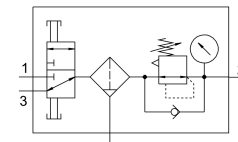

Kombinacija pripremnih grupa LFR-1/4-DB-7-MINI-KC

Broj dijela: 8002799

FESTO

Podatkovni list

Svojstvo	Vrijednost
Izvedbena veličina	Mini
Širina	108 mm
Ispušna funkcija	ne može se prigušiti
Seriya	DB
Vrsta aktiviranja	ručno
Brava za aktiviranje	zaključavanje (opcionarno) Okretni gumb s držačem
Položaj montaže	okomito +/- 5 °
Finoća filtra	40 µm
Odvod kondenzata	Ručno okretanje
Konstruktivna struktura	On-off ventil-regulatora filtra
Maksimalna količina kondenzata	13 ml
Funkcija kontrolera	Izlazni tlak konstantan sa sekundarnom ventilacijom s obrnutim strujnim ponašanjem bez kompenzacije predtlaka
Indikator tlaka	s manometrom
Radni tlak	0.15 MPa...1 MPa 1.5 bar...10 bar 21 psi...145 psi
Raspon regulacije tlaka	0.05 MPa...0.7 MPa 0.5 bar...7 bar 7.5 psi...105 psi
Maks. histereza tlaka	0.5 bar
Maksimalni normalan protok	2500 l/min
Normalni nazivni protok	1900 l/min
Operativni medij	Komprimirani zrak prema ISO 8573-1: 2010 [7: 9: 4]
Napomena o radnom / upravljačkom mediju	Rad s uljem nije moguć
Klasa otpornosti na koroziju CRC	1 - mala izloženost koroziji
LABS sukladnost	VDMA24364-B1 / B2-L
Temperatura skladištenja	-5 °C...50 °C
Klasa čistoće zraka na izlazu	Compressed air to ISO 8573-1:2010 [7:8:4]
Srednja temperatura	-5 °C...50 °C
Temperatura okoline	-5 °C...50 °C

Svojstvo	Vrijednost
Težina proizvoda	245 g
Vrsta montaže	neobavezno: Instalacija linije s prolaznim provrtom s pridržnim kutom
Priključak za manometar	G1/8
Pneumatski priključak 1	G1/4
Pneumatski priključak 2	G1/4
Napomena o materijalima	U skladu s RoHS
Materijalne brtve	NBR
Materijal brtvi on-off ventil	FPM
Materijal gumba	POM
Filter materijal	PE
Materijal za kućište	PA ojačan
Materijal klipnog ventila	POM
Materijalna školjka	PC