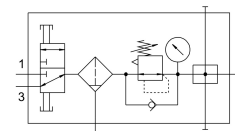

Kombinacija pripremnih grupa LFR-1/4-DB-7-MINI-KB

Broj dijela: 8002798

FESTO

Podatkovni list

Svojstvo	Vrijednost
Izvedbena veličina	Mini
Širina	88 mm
Ispušna funkcija	ne može se prigušiti
Seriya	DB
Vrsta aktiviranja	ručno
Brava za aktiviranje	zaključavanje (opcionarno) Okretni gumb s držačem
Položaj montaže	okomito +/- 5 °
Finoća filtra	40 µm
Odvod kondenzata	Ručno okretanje
Konstruktivna struktura	On-off ventil-filtar regulator-razdjelni modul
Maksimalna količina kondenzata	13 ml
Funkcija kontrolera	Izlazni tlak konstantan sa sekundarnom ventilacijom s obrnutim strujnim ponašanjem bez kompenzacije predtlaka
Indikator tlaka	s manometrom
Radni tlak	0.15 MPa...1 MPa 1.5 bar...10 bar 21 psi...145 psi
Raspon regulacije tlaka	0.05 MPa...0.7 MPa 0.5 bar...7 bar 7.5 psi...105 psi
Maks. histereza tlaka	0.5 bar
Maksimalni normalan protok	2500 l/min
Normalni nazivni protok	1900 l/min
Operativni medij	Komprimirani zrak prema ISO 8573-1: 2010 [7: 9: 4]
Napomena o radnom / upravljačkom mediju	Rad s uljem nije moguć
Klasa otpornosti na koroziju CRC	1 - mala izloženost koroziji
LABS sukladnost	VDMA24364-B1 / B2-L
Temperatura skladištenja	-5 °C...50 °C
Klasa čistoće zraka na izlazu	Compressed air to ISO 8573-1:2010 [7:8:4]
Srednja temperatura	-5 °C...50 °C
Temperatura okoline	-5 °C...50 °C

Svojstvo	Vrijednost
Težina proizvoda	270 g
Vrsta montaže	neobavezno: Instalacija linije s prolaznim provrtom s pridržnim kutom
Priključak za manometar	G1/8
Pneumatski priključak 1	G1/4
Pneumatski priključak 2	G1/4
Pneumatski priključak 3	G1/4
Napomena o materijalima	U skladu s RoHS
Materijalne brtve	NBR
Materijal brtvi on-off ventil	FPM
Materijal gumba	POM
Filter materijal	PE
Materijal za kućište	PA ojačan
Materijal klipnog ventila	POM
Materijalna školjka	PC