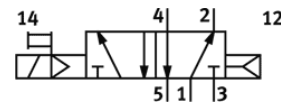

Magnetni ventil CM-5/2-1/2-FH

Broj artikla: 6223

Classic - nicht für Neukonstruktionen verwenden

FESTO

s utičnicom i pomoćnim ručnim aktiviranjem, bez priključne ploče
Modern alternatives can be found by entering the first four characters
of the type code in the search field.

Tehnički podaci

| Svojstvo | Vrijednost |
|-------------------------|--------------------|
| Funkcija ventila | 5/2 monostabilan |
| Pogonski tlak | 1,5 ... 8 bar |
| PWIS conformity | VDMA24364 zone III |
| Pneumatski priključak 1 | G1/2 |
| Pneumatski priključak 2 | G1/2 |
| Pneumatski priključak 3 | G1/2 |
| Pneumatski priključak 4 | G1/2 |
| Pneumatski priključak 5 | G1/2 |