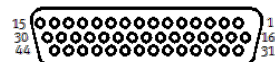

Spojni vod NEBV-S1G44-K-2.5-N-LE44-S6

Broj artikla: 575113

FESTO

Tehnički podaci

Svojstvo	Vrijednost
Zasnovano na normi	DIN 47100
Identifikacija kabela	Bez držača natpisne oznake
Učestalost priključivanja	50
Težina proizvoda	455 g
Električni spoj 1, funkcija	Strana Fieldbus uređaja
Električni spoj 1, dizajn	uglast
Električni spoj 1, tip konektora	Utičnica
Električni spoj 1, kabelski izlaz	Ravno
Električni spoj 1, tehnologija spajanja	Sub-D
Električni spoj 1, broj pinova/žica	44
Električni spoj 1, zauzeti pinovi/žice	44
Električni spoj 1, tip ugradnje	2 vijka 4-40 UNC
Električni spoj 2, funkcija	Strana upravljačke jedinice
Električni spoj 2, tip konektora	Kabel
Električni spoj 2, tehnologija spajanja	otvoreni kraj
Električni spoj 2, broj pinova/žica	44
Električni spoj 2, zauzeti pinovi/žice	44
Područje pogonskog napona DC	0 ... 30 V
Strujna opteretivost kod 40°C	0,86 A
Čvrstoća na udarno naprezanje	2,4 kV
Zaštita od zamjene polova	da
Duljina kabla	2,5 m
Svojstvo vodiča	Standard
Uvjeti ispitivanja kabela	Uvjeti ispitivanja na upit
Radijus savijanja, fiksna instalacija kabela	≥ 42 mm
Radijus savijanja, fleksibilna instalacija kabela	≥ 126 mm
Promjer kabela	10,2 mm
Odstupanje promjera kabela	± 0,3 mm
Struktura kabla	44x0,14
Nazivni presjek vodiča	0,14 mm ²
Krajevi žila	Cut off bluntly
Mehanička zaštita	IP40
Opaska o stupnju zaštite	u montiranom stanju
Temperatura okoline	-35 ... 80 °C
Temperatura okoline kod pokretljivog polaganja kablova	-5 ... 80 °C
Temperatura ležaja	-25 ... 75 °C
CE znak (vidi izjavu o sukladnosti)	in accordance with EU RoHS directive
UKCA marking (see declaration of conformity)	To UK RoHS instructions
PWIS conformity	VDMA24364-B2-L
Materijal - napomena	RoHS sukladno
Stupanj onečišćenja	2
Klasa korozione otpornosti KBK	0 - bez otpornosti na koroziju
Material cable sheath	PVC
Boja, kabelski plašt	sivo
Material housing	PC pojačan
Boja, kućište	crno
Material screws	Poniklani mesing
Material electrical contact	Bronca pozlaćeno
Material insulation	PVC