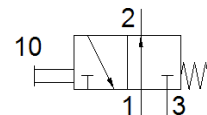

## Tehnički podaci

Svojstvo	Vrijednost
Funkcija ventila	3/2 otvoren, monostabilan
Način aktiviranja	ručno
Širina	25 mm
Normalni nazivni protok	1.000 l/min
Pogonski tlak	-0,95 ... 8 bar
Konstruktivna struktura	Tanjur - sjedište
Vrsta resetiranja	mehanička opruga
Nazivni promjer	6 mm
Upute za korištenje	Samo ručno aktiviranje
Vrsta upravljanja	direktno
Pogonski medij	Komprimirani zrak prema ISO 8573-1:2010 [7:::]
Uputa o mediju pogona i upravljanja	Nauljeni pogon moguć (u daljnjem pogonu potreban)
Klasa korozione otpornosti KBK	2 - umjerena otpornost na koroziju
Temperatura medija	-10 ... 60 °C
Temperatura okoline	-10 ... 60 °C
Sila aktiviranja	47,4 N
Težina proizvoda	216 g
Vrsta pričvršćenja	s prolaznim provrtom
Pneumatski priključak 1	G1/4
Pneumatski priključak 2	G1/4
Pneumatski priključak 3	G1/4
Materijal - napomena	RoHS sukladno
Material seals	NBR
Material housing	Aluminijska legura za gnječenje eloksirano