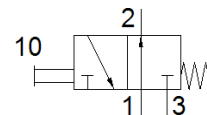

Tehnički podaci

Svojstvo	Vrijednost
Funkcija ventila	3/2 otvoren, monostabilan
Način aktiviranja	ručno
Širina	20 mm
Normalni nazivni protok	500 l/min
Pogonski tlak	-0,95 ... 8 bar
Konstruktivna struktura	Tanjur - sjedište
Vrsta resetiranja	mehanička opruga
Nazivni promjer	4 mm
Upute za korištenje	Samo ručno aktiviranje
Vrsta upravljanja	direktno
Pogonski medij	Komprimirani zrak prema ISO 8573-1:2010 [7:::]
Uputa o mediju pogona i upravljanja	Nauljeni pogon moguć (u daljnjem pogonu potreban)
Klasa korozione otpornosti KBK	2 - umjerena otpornost na koroziju
Temperatura medija	-10 ... 60 °C
Temperatura okoline	-10 ... 60 °C
Sila aktiviranja	34,7 N
Težina proizvoda	148 g
Vrsta pričvršćenja	s prolaznim provrtom
Pneumatski priključak 1	G1/8
Pneumatski priključak 2	G1/8
Pneumatski priključak 3	G1/8
Materijal - napomena	RoHS sukladno
Material seals	NBR
Material housing	Aluminijska legura za gnječenje eloksirano