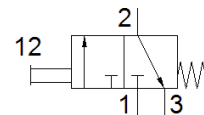

Ručni polužni ventil VHEM-LT-M32C-M-G18

Broj artikla: 563777
Proizvod u napuštanju

FESTO

Ovaj tip prikladan je za vakuum.

Tip u napuštanju. Isporučuje se do 2019. Alternativni proizvod vidi Support Portal.

Tehnički podaci

Svojstvo	Vrijednost
Funkcija ventila	3/2 zatvoren, monostabilan
Način aktiviranja	ručno
Širina	20 mm
Normalni nazivni protok	500 l/min
Pogonski tlak	-0,95 ... 8 bar
Konstruktivna struktura	Tanjur - sjedište
Vrsta resetiranja	mehanička opruga
Nazivni promjer	4 mm
Upute za korištenje	Samo ručno aktiviranje
Vrsta upravljanja	direktno
Pogonski medij	Komprimirani zrak prema ISO 8573-1:2010 [7:::]
Uputa o mediju pogona i upravljanja	Nauljeni pogon moguć (u daljnjem pogonu potreban)
Klasa korozione otpornosti KBK	2 - umjerena otpornost na koroziju
Temperatura medija	-10 ... 60 °C
Temperatura okoline	-10 ... 60 °C
Sila aktiviranja	18 N
Težina proizvoda	148 g
Vrsta pričvršćenja	s prolaznim provrtom
Pneumatski priključak 1	G1/8
Pneumatski priključak 2	G1/8
Pneumatski priključak 3	G1/8
Materijal - napomena	RoHS sukladno
Material seals	NBR
Material housing	Aluminijska legura za gnječenje eloksirano