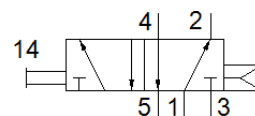

Ručni polužni ventil VHEM-L-M52-A-G18

Broj artikla: 561324
Proizvod u napuštanju

FESTO

[Tip u napuštanju. Isporučuje se do 2019. Alternativni proizvod vidi Support Portal.](#)

Tehnički podaci

Svojstvo	Vrijednost
Funkcija ventila	5/2 monostabilan
Način aktiviranja	ručno
Širina	20 mm
Normalni nazivni protok	500 l/min
Pogonski tlak	2,5 ... 10 bar
Konstruktivna struktura	Klipni zasun
Vrsta resetiranja	pneumatska opruga
Nazivni promjer	4 mm
Upute za korištenje	Samo ručno aktiviranje
Vrsta upravljanja	direktno
Pogonski medij	Komprimirani zrak prema ISO 8573-1:2010 [7:::]
Uputa o mediju pogona i upravljanja	Nauljeni pogon moguć (u daljnjem pogonu potreban)
Klasa korozione otpornosti KBK	2 - umjerena otpornost na koroziju
Temperatura medija	-10 ... 60 °C
Temperatura okoline	-10 ... 60 °C
Sila aktiviranja	10,2 N
Težina proizvoda	164 g
Vrsta pričvršćenja	s prolaznim provrtom
Pneumatski priključak 1	G1/8
Pneumatski priključak 2	G1/8
Pneumatski priključak 3	G1/8
Pneumatski priključak 4	G1/8
Pneumatski priključak 5	G1/8
Materijal - napomena	RoHS sukladno
Material seals	NBR
Material housing	Aluminijska legura za gnječenje eloksirano