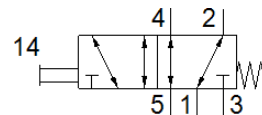

Ručni polužni ventil VHEM-L-M52-M-G18

Broj artikla: 561323
Proizvod u napuštanju

FESTO

Ovaj tip prikladan je za vakuum.

Tip u napuštanju. Isporučuje se do 2019. Alternativni proizvod vidi Support Portal.

Tehnički podaci

Svojstvo	Vrijednost
Funkcija ventila	5/2 monostabilan
Način aktiviranja	ručno
Širina	20 mm
Normalni nazivni protok	500 l/min
Pogonski tlak	-0,95 ... 10 bar
Konstruktivna struktura	Klipni zasun
Vrsta resetiranja	mehanička opruga
Nazivni promjer	4 mm
Upute za korištenje	Samo ručno aktiviranje
Vrsta upravljanja	direktno
Pogonski medij	Komprimirani zrak prema ISO 8573-1:2010 [7:::]
Uputa o mediju pogona i upravljanja	Nauljeni pogon moguć (u daljnjem pogonu potreban)
Klasa korozione otpornosti KBK	2 - umjerena otpornost na koroziju
Temperatura medija	-10 ... 60 °C
Temperatura okoline	-10 ... 60 °C
Sila aktiviranja	6,8 N
Težina proizvoda	164 g
Vrsta pričvršćenja	s prolaznim provrtom
Pneumatski priključak 1	G1/8
Pneumatski priključak 2	G1/8
Pneumatski priključak 3	G1/8
Pneumatski priključak 4	G1/8
Pneumatski priključak 5	G1/8
Materijal - napomena	RoHS sukladno
Material seals	NBR
Material housing	Aluminijska legura za gnječenje eloksirano