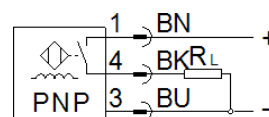

Beskontaktni prekidač SIEF-M30B-PS-S-L

Broj artikla: 553549

FESTO

s utikačem, ugradnja poravnana.

Tehnički podaci

Svojstvo	Vrijednost
Oblik	okruglo
Odgovara normi	EN 60947-5-2
Dozvola	RCM Mark c UL us - Listed (OL)
CE znak (vidi izjavu o sukladnosti)	prema EU-EMV-smjernici
Materijal - napomena	RoHS sukladno
Nominalni uklopni razmak	10 mm
Temperatura okoline	-30 ... 85 °C
Točnost ponavljanja	0,55 mm
Uklopni izlaz	PNP
Funkcija sklopnog elementa	Uklopnik
Maks. uklopna frekvencija DC	2.000 Hz
Maks. izlazna struja	200 mA
Otpornost na kratki spoj	u taktu
Područje pogonskog napona DC	10 ... 30 V
Zaštita od zamjene polova	za sve električne priključke
Električni priključak	3-polni M12x1 Utikači
Material connector housing	Mjed kromirano
Veličina	M30
Način ugradnje	poravnano
Težina proizvoda	100 g
Material housing	Mjed kromirano
Indikacija stanja sklapanja	LED žuti
Mehanička zaštita	IP68
Otpornost na smetnje protiv magnetnih polja	magnetno istosmjerno i izmjenično polje
Čvrstoća na udarno naprezanje	0,8 kV
Klasa korozione otpornosti KBK	2 - umjerena otpornost na koroziju
PWIS conformity	VDMA24364-B2-L
Stupanj onečišćenja	3