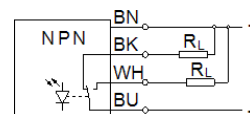

Refleksno svjetlosno tipkalo SOEG-RT-M18-NA-K-2L

Broj artikla: 547910

FESTO

okrugli oblik

Tehnički podaci

Svojstvo	Vrijednost
Oblik	okruglo
Odgovara normi	EN 60947-5-2
Dozvola	RCM Mark c UL us - Listed (OL)
CE znak (vidi izjavu o sukladnosti)	prema EU-EMV-smjernici
Mjerna veličina	Pozicija
Princip mjerenja	optoelektronsko
Postupak mjerenja	Refleksno svjetlosno tipkalo
Vrsta svjetla	crveno
Doseg	40 ... 600 mm
Temperatura okoline	-25 ... 55 °C
Uklopni izlaz	NPN
Funkcija sklopnog elementa	Antivalentno
Histereza	≤ 60 mm
Maks. uklopna frekvencija	1.000 Hz
Maks. izlazna struja	200 mA
Pad napona	2 V
Otpornost na kratki spoj	u taktu
Područje pogonskog napona DC	10 ... 36 V
Preostala valovitost	20 %
Struja praznog hoda	20 mA
Zaštita od zamjene polova	za sve električne priključke
Električni priključak	4-žilno Kabel
Duljina kabla	2,5 m
Material cable sheath	TPE-U(PUR)
Material insulation	PVC
Veličina	M18
Vrsta pričvršćenja	s kontramaticom
Pritezni moment	20 Nm
Položaj ugradnje	proizvoljno
Težina proizvoda	121 g
Material housing	Mjed kromirano
Indikacija stanja sklapanja	LED žuti
Indikacija funkcionalnih rezervi	LED zeleni
Mogućnosti namještanja	Potenciomtar
Područje namještanja, donja granica	40 mm
Područje namještanja, gornja granica	600 mm
Temperatura okoline kod pokretljivog polaganja kablova	-5 ... 55 °C
Mehanička zaštita	IP65 IP67
Klasa korozione otpornosti KBK	2 - umjerena otpornost na koroziju
PWIS conformity	VDMA24364 zone III