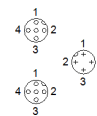

T utični spoj NEDU-M12D5-M12T4

Broj artikla: 541596

FESTO

Tehnički podaci

Svojstvo	Vrijednost
Položaj ugradnje	proizvoljno
Učestalost priključivanja	500
Područje pogonskog napona AC	250 V
Područje pogonskog napona DC	250 V
Nazivni pogonski napon AC	250 V
Nazivni pogonski napon DC	60 V
Strujna opteretivost	4 A
Klasa korozione otpornosti KBK	2
Temperatura ležaja	-25 ... 85 °C
Mehanička zaštita	IP65 IP67
Temperatura okoline	-25 ... 85 °C
Maks. pritezni moment	0,5 Nm
Težina proizvoda	25,5 g
Električni priključak	prema EN 60947-5-2 Utikači / utičnice M12x1 / M12x1 4-polno / 4-polno A-kodirano / A-kodirano
Vrsta pričvršćenja	na uvrtnje
Boja, kućište	crno
Informacija o materijalu, slijepa matica	Mjed kromirano poniklano
Materijal - napomena	Bez bakra i PTFE-a
Informacija o materijalu, kućište	TPE-U(PU)-ojačan
Informacija o materijalu, utični kontakti	Mjed pozlaćeno