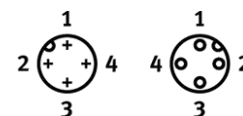

Spojni vod NEBU-M5G4-K-1-Q3-M12G4

Broj artikla: 539512

FESTO

za cilindarske sklopke, prijenosnici pozicije, tlačne sklopke, Flow-senzori, optički i induktivni senzori .

Tehnički podaci

Svojstvo	Vrijednost
Područje pogonskog napona AC	30 V
Područje pogonskog napona DC	30 V
Strujna opteretivost	1,7 A
Stupanj onečišćenja	3
Mehanička zaštita	IP65 IP67
Maks. pritezni moment, utičnica	0,3 Nm
Maks. pritezni moment, utikač	0,5 Nm
Min. radijus savijanja kabela	35 mm
Električni priključak	4-polno / 5-polno M5x0,5 / M12x1 Utikač ravni / utičnica ravna
Struktura kabela	4 x 0,14 mm ²
Promjer kabela	3,4 mm
Duljina kabela	1 m
Tip kabela	LiFY11Y
Nazivni presjek vodiča	0,14 mm ²
Vrsta pričvršćenja	s narovašenom maticom sa slijepom maticom
Boja, kućište	crno
Boja, kabelski plašt	sivo
Informacija o materijalu, slijepa matica	Mjed poniklano
Informacija o materijalu, kućište	TPE-U(PU)
Informacija o materijalu, plašt kabela	TPE-U(PU)
Informacija o materijalu, utični kontakti	Mjed pozlačeno