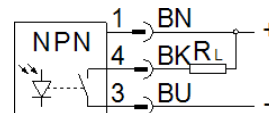

Refleksno svjetlosno tipkalo SOEG-RT-M18W-NS-S-2L

Broj artikla: 537718
Proizvod u napuštanju

FESTO

okrugli oblik, s kutnim snopom 90 stupnjeva.

Tip u napuštanju. Isporučuje se do 2024. Alternativni proizvod vidi Support Portal.

Tehnički podaci

| Svojstvo | Vrijednost |
|--|-----------------------------------|
| Oblik | okruglo |
| Odgovara normi | EN 60947-5-2 |
| Dozvola | RCM Mark c UL us - Listed (OL) |
| CE znak (vidi izjavu o sukladnosti) | prema EU-EMV-smjernici |
| Mjerna veličina | Pozicija |
| Princip mjerenja | optoelektronsko |
| Postupak mjerenja | Refleksno svjetlosno tipkalo |
| Vrsta svjetla | crveno |
| Doseg | 0 ... 600 mm |
| Temperatura okoline | -25 ... 55 °C |
| Uklopni izlaz | NPN |
| Funkcija sklopnog elementa | Svijetlo sklopni |
| Maks. uklopna frekvencija | 1.000 Hz |
| Maks. izlazna struja | 200 mA |
| Pad napona | ≤ 2 V |
| Otpornost na kratki spoj | u taktu |
| Područje pogonskog napona DC | 10 ... 36 V |
| Preostala valovitost | 20 % |
| Struja praznog hoda | 15 mA |
| Zaštita od zamjene polova | za sve električne priključke |
| Električni priključak | 3-polni M12x1 Utikači |
| Veličina | M18x1 |
| Vrsta pričvršćenja | s kontramaticom |
| Pritezni moment | 20 Nm |
| Težina proizvoda | 56 g |
| Material housing | Mjed kromirano |
| Material of union nut | Mjed kromirano |
| Indikacija stanja sklapanja | LED žuti |
| Indikacija funkcionalnih rezervi | LED zeleni |
| Mogućnosti namještanja | Potencijometar |
| Područje namještanja, donja granica | 100 mm |
| Područje namještanja, gornja granica | 600 mm |
| Temperatura okoline kod pokretljivog polaganja kablova | -5 ... 55 °C |
| Mehanička zaštita | IP65 IP67 |
| Klasa korozione otpornosti KBK | 1 - niska otpornost na koroziju |
| PWIS conformity | VDMA24364-B2-L |