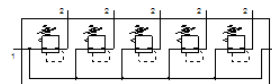

Podnožje regulatora tlaka LRB-1/2-D-7-O-K5-MIDI

Broj artikla: 529005

Classic - nicht für Neukonstruktionen verwenden

FESTO

sa spojnim kompletom, priključnom pločom i kutnicima za pričvršćenje,
blok sa 2, 3, 4 ili 5 regulatora tlaka, bez manometra.

Modern alternatives can be found by entering the first four characters
of the type code in the search field.

Tehnički podaci

Svojstvo	Vrijednost
Veličina	Midi
Serija	D
Osiguranje aktiviranja	Okretni gumb s blokadom
Položaj ugradnje	proizvoljno
Konstruktivna struktura	direktno upravljani membranski regulacioni ventil s prolaznom opskrbom zraka
Funkcija kontrolera	Izlazni tlak konstantan s predtlačnom kompenzacijom sa sekundarnim odzračivanjem
Pokaz tlaka	Priprema za G1/4
Pogonski tlak	1 ... 16 bar
Područje regulacije tlaka	0,5 ... 7 bar
Maks. tlačna histereza	0,2 bar
Normalni nazivni protok	3.800 l/min
Pogonski medij	Komprimirani zrak prema ISO 8573-1:2010 [7:4:4]
PWIS conformity	VDMA24364-B1/B2-L
Klasa čistoće zraka na izlazu	Komprimirani zrak prema ISO 8573-1:2010 [7:4:4]
Temperatura medija	-10 ... 60 °C
Temperatura okoline	-10 ... 60 °C
Težina proizvoda	4.828 g
Vrsta pričvršćenja	s priborom
Pneumatski priključak 1	G1/2
Pneumatski priključak 2	G3/8
Material of connecting plate	Cinkov tlačni lijev
Material control panel	PA
Material seals	NBR
Material housing	Cinkov tlačni lijev