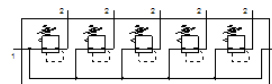

Podnožje regulatora tlaka LRB-1/4-D-7-O-K5-MINI

Broj artikla: 529000

Classic - nicht für Neukonstruktionen verwenden

FESTO

sa spojnim kompletom, priključnom pločom i kutnicima za pričvršćenje,
blok sa 2, 3, 4 ili 5 regulatora tlaka, bez manometra.

Modern alternatives can be found by entering the first four characters
of the type code in the search field.

Tehnički podaci

Svojstvo	Vrijednost
Veličina	Mini
Serija	D
Osiguranje aktiviranja	Okretni gumb s blokadom
Položaj ugradnje	proizvoljno
Konstruktivna struktura	direktno upravljani membranski regulacioni ventil s prolaznom opskrbom zraka
Funkcija kontrolera	Izlazni tlak konstantan s predtlačnom kompenzacijom sa sekundarnim odzračivanjem
Pokaz tlaka	Priprema za G1/8
Pogonski tlak	1 ... 16 bar
Područje regulacije tlaka	0,5 ... 7 bar
Maks. tlačna histereza	0,2 bar
Normalni nazivni protok	1.800 l/min
Pogonski medij	Komprimirani zrak prema ISO 8573-1:2010 [7:4:4]
PWIS conformity	VDMA24364-B1/B2-L
Klasa čistoće zraka na izlazu	Komprimirani zrak prema ISO 8573-1:2010 [7:4:4]
Temperatura medija	-10 ... 60 °C
Temperatura okoline	-10 ... 60 °C
Težina proizvoda	1.860 g
Vrsta pričvršćenja	s priborom
Pneumatski priključak 1	G1/4
Pneumatski priključak 2	G1/4
Material of connecting plate	Cinkov tlačni lijev
Material control panel	PA
Material seals	NBR
Material housing	Cinkov tlačni lijev