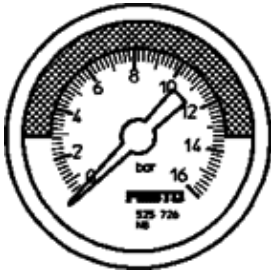

Manometar MA-40-16-R1/8-E-RG

Broj artikla: 525726

FESTO

s pokaznom jedinicom bara, podesivo crveno/zeleno područje

Tehnički podaci

| Svojstvo | Vrijednost |
|-------------------------------------|---------------------------------------|
| Pokazno područje [bara] | 0 ... 16 bar |
| Odgovara normi | EN 837-1 |
| Nazivna veličina, manometar | 40 |
| Konstruktivna struktura | Manometar s Bourdonovom cijevi |
| Vrsta pričvršćenja | Ugradnja vodova |
| Pogonski medij | Inertni plinovi neutralne tekućine |
| Operating pressure MPa | 0 ... 1,6 MPa |
| Pogonski tlak | 0 ... 16 bar |
| Operating pressure | 0 ... 232 psi |
| Faktor izmjeničnog opterećenja | 0,66 |
| Klasa točnosti mjerenja | 2,5 |
| Mehanička zaštita | IP43 |
| Temperatura medija | -20 ... 60 °C |
| Temperatura okoline | -20 ... 60 °C |
| PWIS conformity | VDMA24364-B1/B2-L |
| Materijal - napomena | RoHS sukladno |
| Položaj priključka | Stražnja strana centrična |
| Pneumatski priključak | R1/8 |
| materijali u dodiru s medijem | Mjed |
| Material of threaded plug | Mjed |
| Material housing | ABS |
| Material screen | PMMA |
| Boja, kućište | crno |
| Težina proizvoda | 60 g |
| Uputa o mediju pogona i upravljanja | bez acetilena bez kisika |