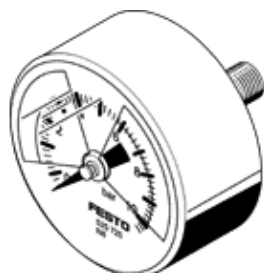

Manometar MA-40-10-R1/8-E-RG

Broj artikla: 525725

FESTO

s pokaznom jedinicom bara, podesivo crveno/zeleno područje

Tehnički podaci

| Svojstvo | Vrijednost |
|-------------------------------------|---------------------------------------|
| Pokazno područje [bara] | 0 ... 10 bar |
| Odgovara normi | EN 837-1 |
| Nazivna veličina, manometar | 40 |
| Konstruktivna struktura | Manometar s Bourdonovom cijevi |
| Vrsta pričvršćenja | Ugradnja vodova |
| Pogonski medij | Inertni plinovi neutralne tekućine |
| Operating pressure MPa | 0 ... 1 MPa |
| Pogonski tlak | 0 ... 10 bar |
| Operating pressure | 0 ... 145 psi |
| Faktor izmjeničnog opterećenja | 0,66 |
| Klasa točnosti mjerenja | 2,5 |
| Mehanička zaštita | IP43 |
| Temperatura medija | -20 ... 60 °C |
| Temperatura okoline | -20 ... 60 °C |
| PWIS conformity | VDMA24364-B1/B2-L |
| Materijal - napomena | RoHS sukladno |
| Položaj priključka | Stražnja strana centrična |
| Pneumatski priključak | R1/8 |
| materijali u dodiru s medijem | Mjed |
| Material of threaded plug | Mjed |
| Material housing | ABS |
| Material screen | PMMA |
| Boja, kućište | crno |
| Težina proizvoda | 60 g |
| Uputa o mediju pogona i upravljanja | bez acetilena bez kisika |