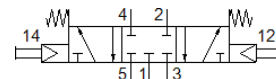

Ventil s tipkalom

T-5/3-1/4

Broj artikla: 4578

FESTO

Tehnički podaci

Svojstvo	Vrijednost
Funkcija ventila	5/3 zatvoren
Način aktiviranja	ručno
Normalni nazivni protok	680 l/min
Operating pressure MPa	0,2 ... 1 MPa
Pogonski tlak	2 ... 10 bar
Nazivni promjer	7 mm
Princip brtvljenja	mekano
Vrsta upravljanja	predupravljano
PWIS conformity	VDMA24364-B1/B2-L
Temperatura okoline	-10 ... 60 °C
Težina proizvoda	1.160 g
Pneumatski priključak 1	G1/4
Pneumatski priključak 2	G1/4
Pneumatski priključak 3	G1/4